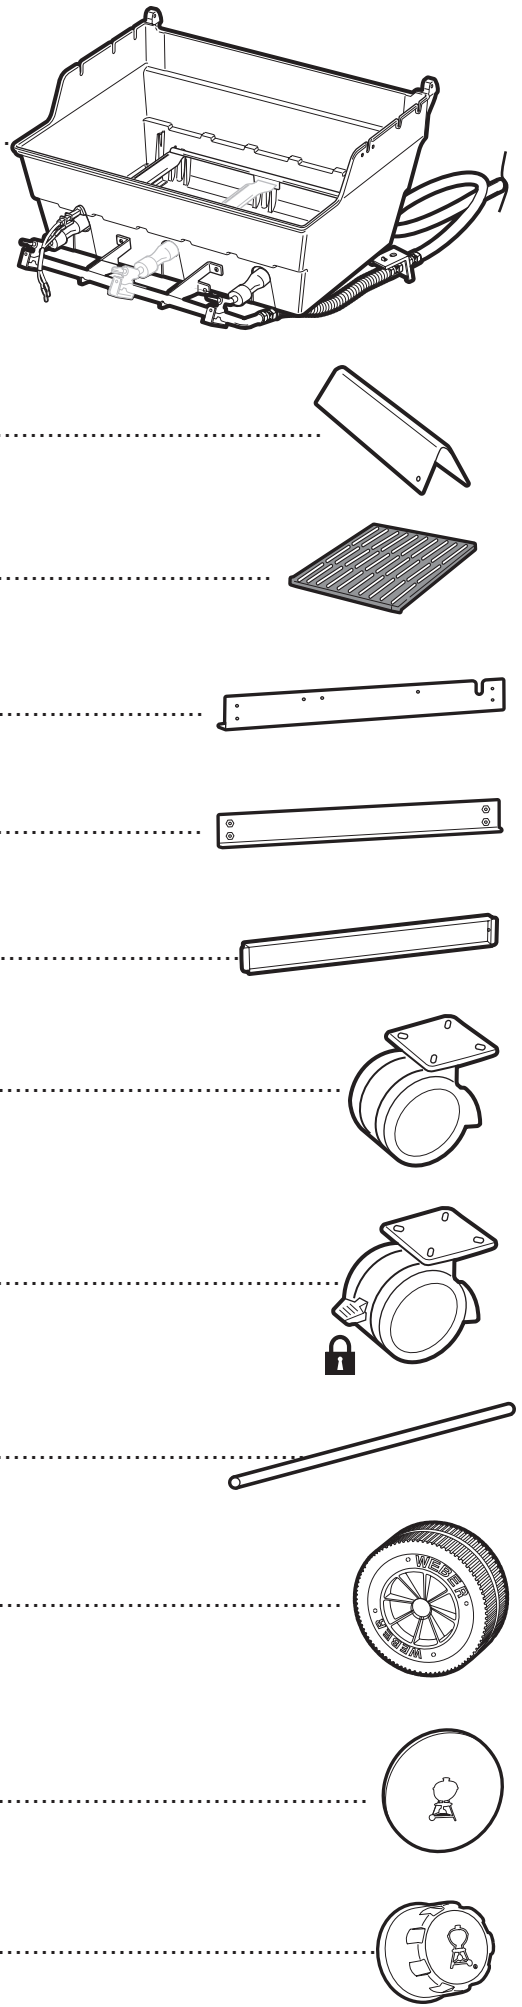

210

310

1
3
2
1
1
2
0
2
1
2
2
2
2