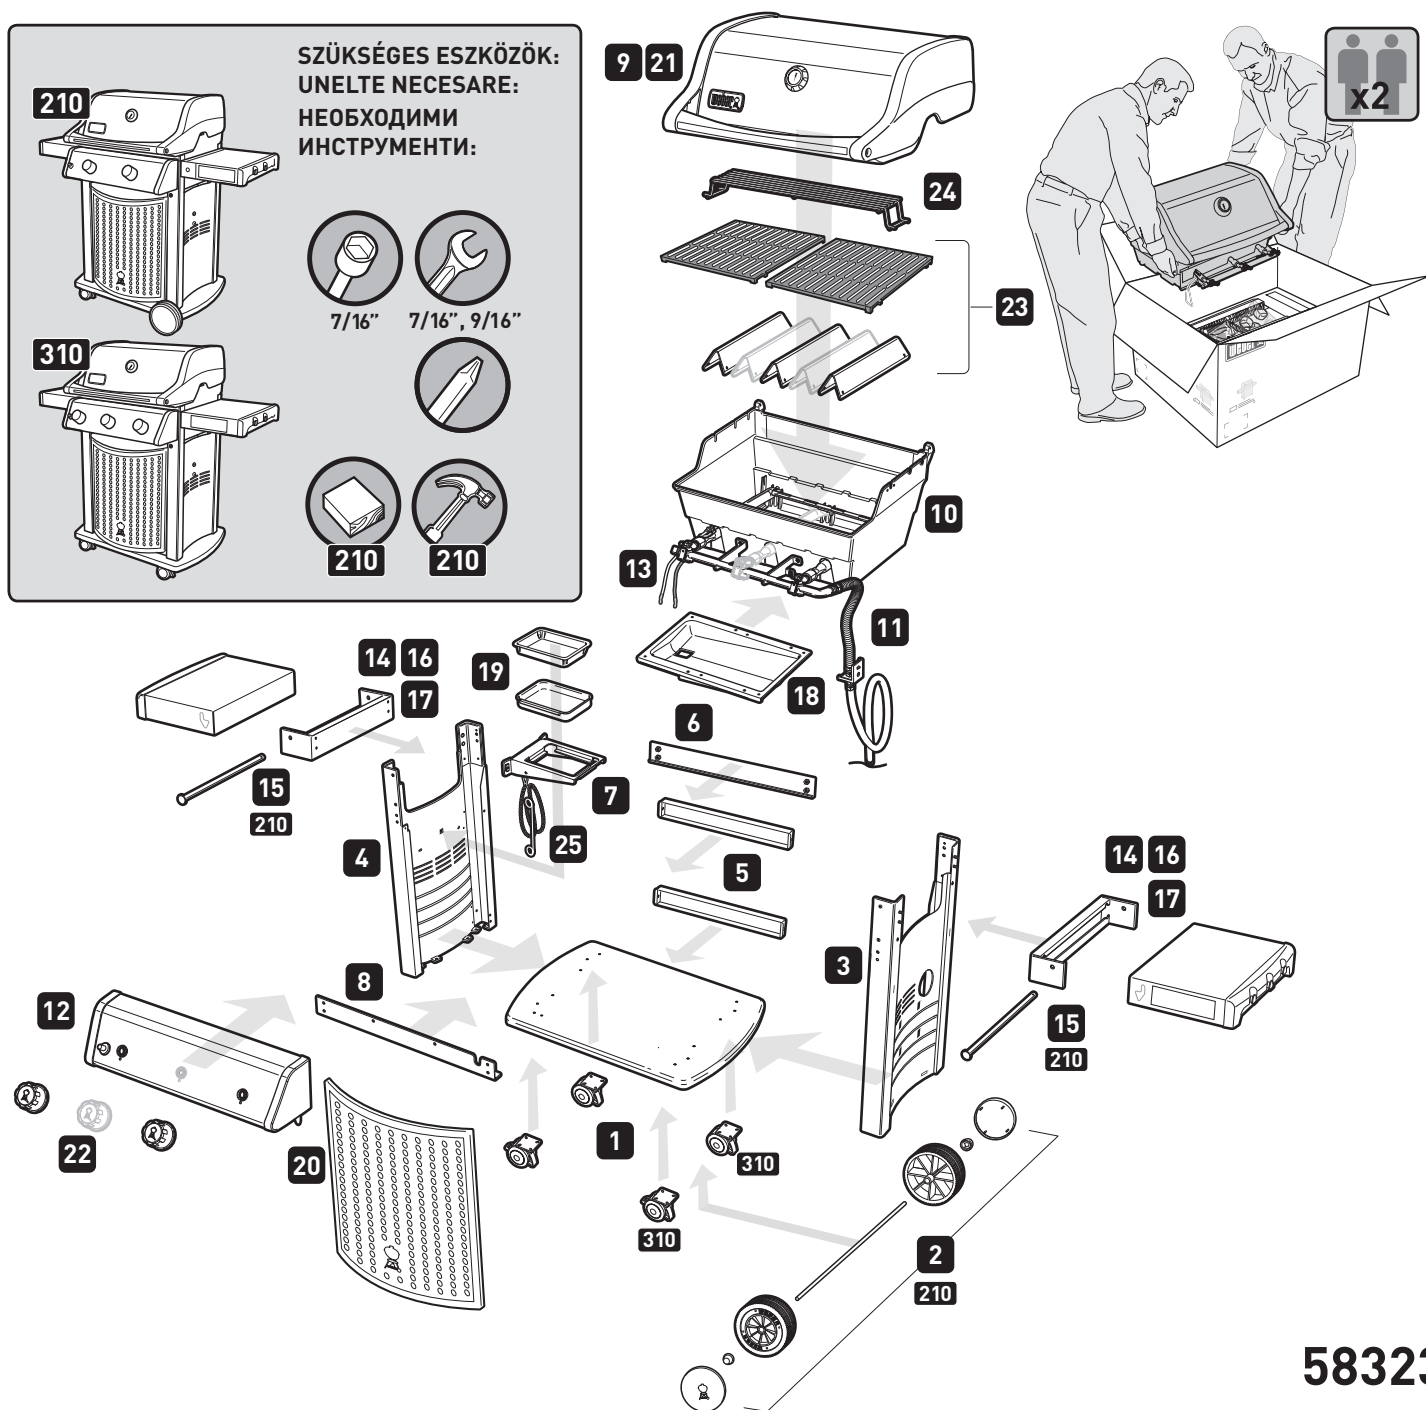

## LP/NG

**SZÜKSÉGES ESZKÖZÖK:  
UNELTE NECESARE:  
НЕОБХОДИМИ  
ИНСТРУМЕНТИ:**

-  7/16"
-  7/16", 9/16"
- 
- 

210 210